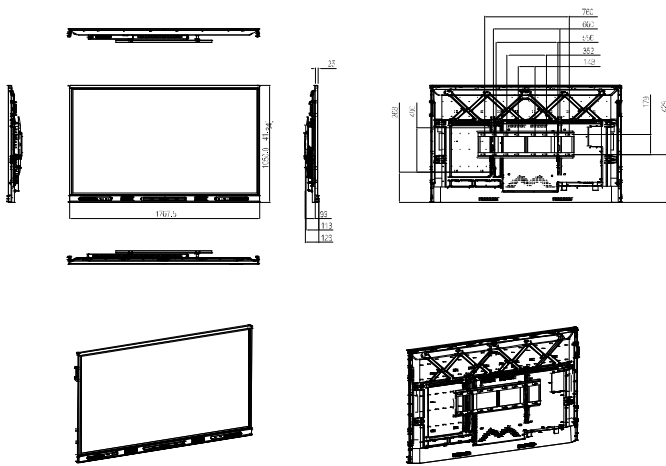

Физические параметры

Питание	100 В ~ 240 В (AC), 50 Гц ~ 60 Гц
Потребляемая мощность	150 Вт (средняя) 300 Вт (максимальная) ≤0.5 Вт (в режиме ожидания)
Рабочая температура	0°C ~ +40°C
Температура хранения	-10°C ~ +50°C
Рабочая влажность	10% ~ 90%
Влажность хранения	10% ~ 90%
Материал корпуса	Металл
Защитное стекло	Антибликовое закаленное стекло толщиной 4 мм
Цвет (рамка, задняя панель)	Серебристый (низ, верх), черный (слева, справа), черный (задняя панель)
Размеры	1707.5 мм × 1050 мм × 93 мм 1800 мм × 1050 мм × 200 мм (в упаковке)
Масса	Нетто: 52 кг Брутто: 65 кг
Крепление VESA	600 мм × 400 мм
Установка	Настенная, на передвижную подставку
Комплектация	Интеллектуальная интерактивная доска, 1 шт. Кабель питания, 1 шт. Пассивный стилус, 2 шт. Кабель HDMI, 1 шт. Краткое руководство, 1 шт. Крепление на стену (уже установлено на доске), 1 шт Пакет с аксессуарами, 1 шт. Пульт дистанционного управления, 1 шт. Буклет с юридической и нормативной информацией, 1 шт.
Сертификаты	CE, Energy Star, ERP, RoHS, WEEE

Установка

Размеры, мм

Интерфейсы